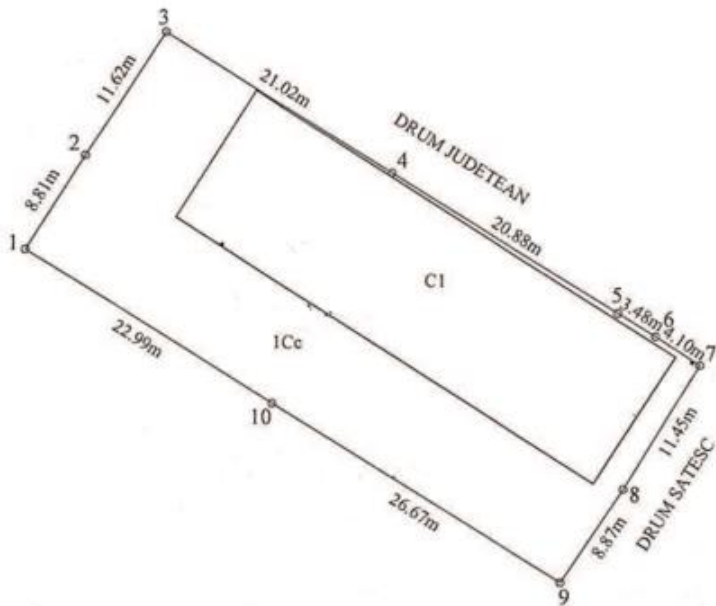

Spatiu Comercial / Spatiu de Productie Sageata, Buzau