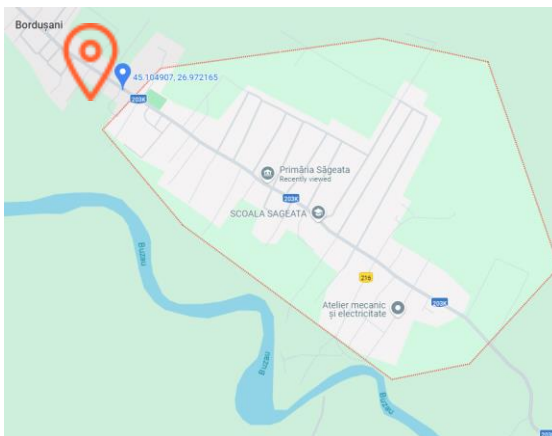

BCR 

Clădiri de birouri, spații comerciale, terenuri.

Caută pe **Vanzari.BCR.ro**: o singură adresă,
mai multe posibilități pe m².

32%
DISCOUNT

Spatiu Comercial / Spatiu de Productie Sageata, Buzau

~~76.150 EUR~~
PRET: 51.680 EUR
Nu se aplica TVA

Adresa:

Sageata,
Cvartal 39,
Parcela 1374

| | |
|----------------------------|--------------------------|
| Anul construirii | 2007 |
| Regim de inaltime | P+1 |
| Suprafata construita (mp) | 464 |
| Suprafata desfasurata (mp) | 928 |
| Suprafata teren (mp) | 1 000 / 1016* |
| Nr. Cadastral // CF | 20062 Teren, 20062-C1 |

*din masuratori

ID imobil www.vanzari.bcr.ro: 14445

Amplasament: Proprietatea propusa spre vanzare este situata la intrarea in Comuna Sageata, localitate aflata la numai 17 km de Municipiul Buzau. Zona este rezidentiala si cu spatii comerciale, in imediata apropiere afandu-se stadionul si terenul de sport.