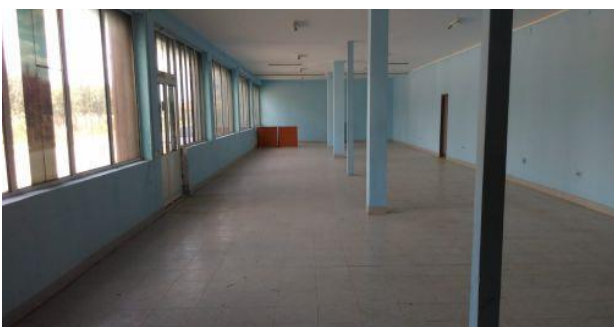

Spatiu Comercial / Spatiu de Productie Sageata, Buzau