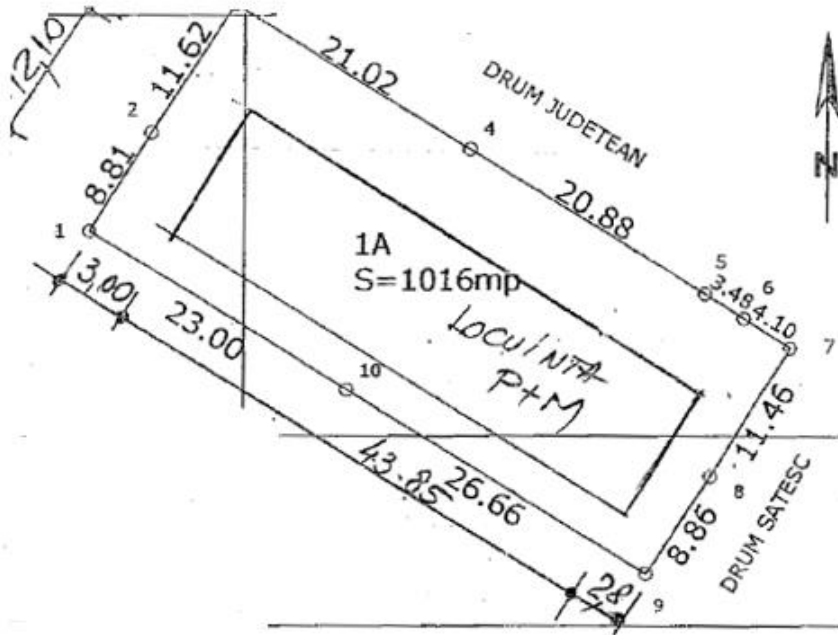

Spatiu Comercial / Spatiu de Productie Sageata, Buzau