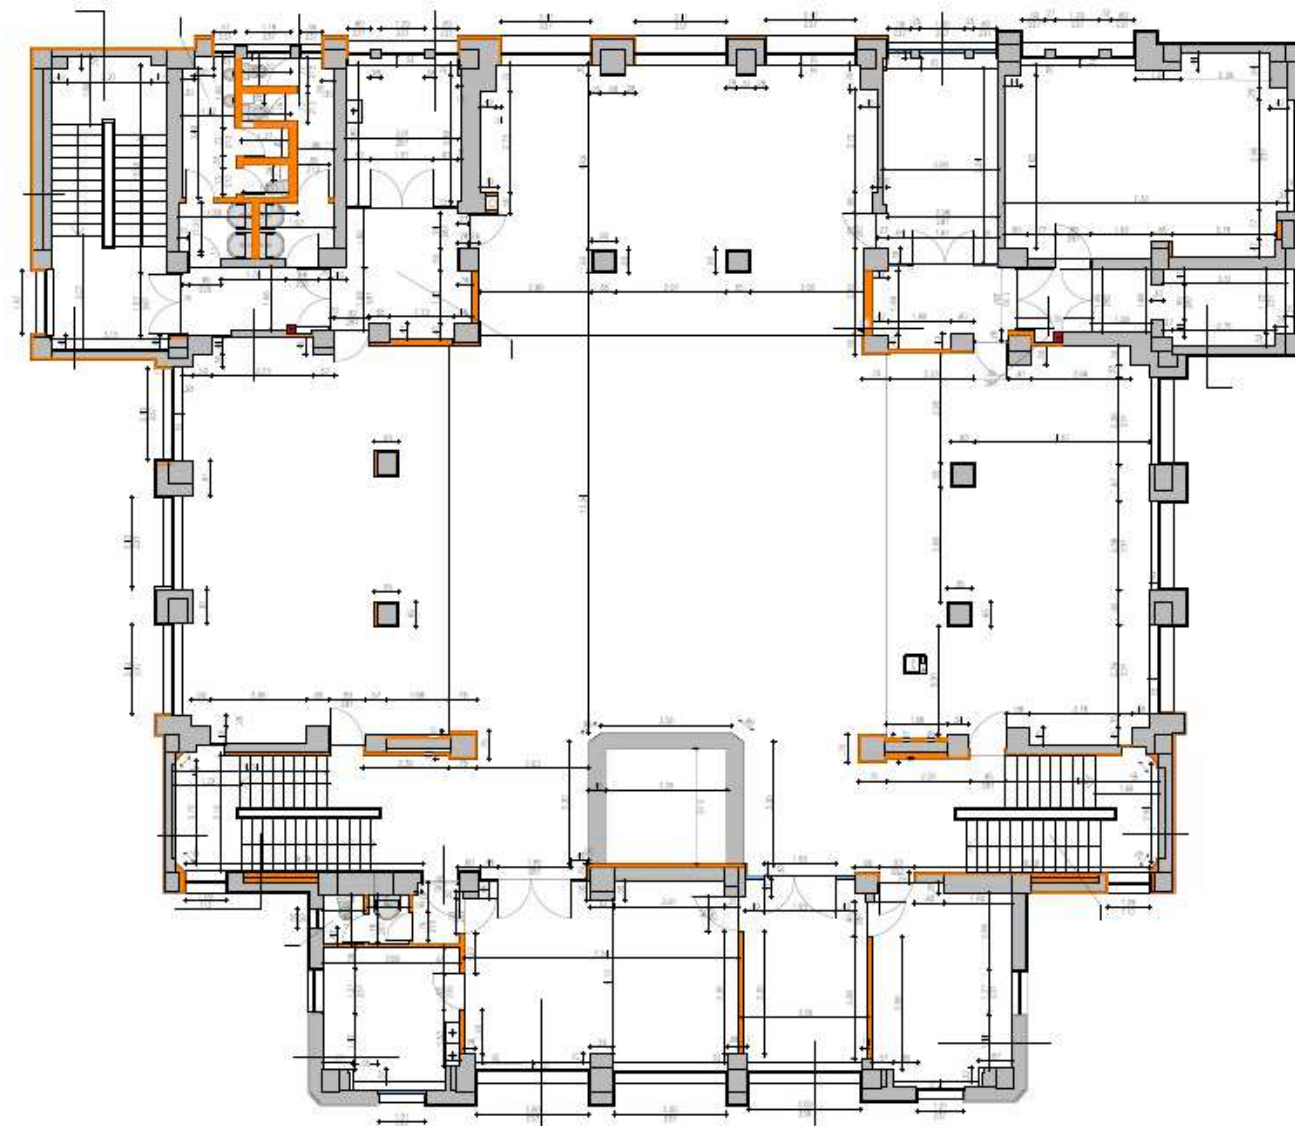

Prezentarea proprietatii

Teleorman-Alexandria
str. Dunarii str. 137

Prezentarea proprietatii

Spatiu de birouri Alexandria, Teleorman

Adresa: str. Dunarii nr.137, Alexandria

Regim de inaltime: Subsol+Parter+3 Etaje

Suprafata disponibila:
662.23 mp – etajul 1
543.20 mp – etajul 2
215.47 mp – etajul 3

Asking Rent: 4 €/mp/luna

Location: spatiul este parte dintr-o cladire de birouri situata in vecinatatea primariei municipiului Alexandria

Planuri:

Etajul 1 – 662.23 mp

Planuri:

Etajul 2 – 543.2 mp

Planuri:

Etajul 3 – 215.47 mp

Harta:

Str. Dunarii 137, Alexandria