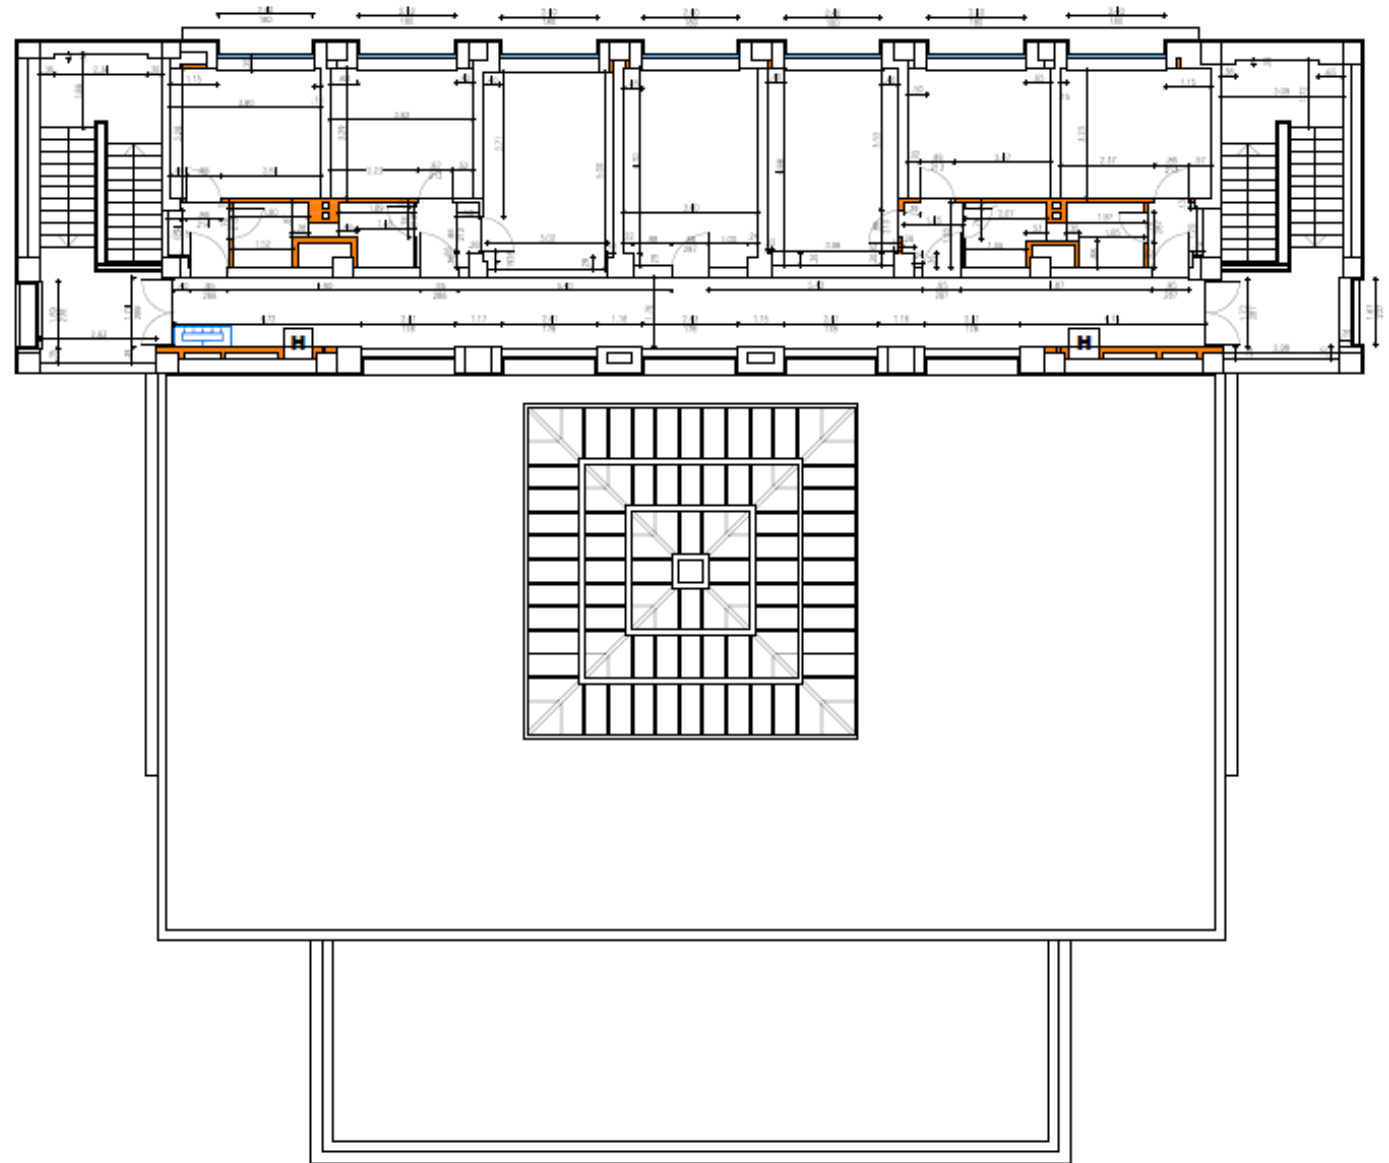

Prezentarea proprietatii

Teleorman-Alexandria
str. Dunarii str. 137

Prezentarea proprietatii

Spatiu de birouri Alexandria, Teleorman

Adresa: str. Dunarii nr.137, Alexandria

Regim de inaltime: Subsol+Parter+3 Etaje

Suprafata disponibila:
662.23 mp – etajul 1
543.20 mp – etajul 2
215.47 mp – etajul 3

Asking Rent: 4 €/mp/luna

Location: spatiul este parte dintr-o cladire de birouri situata in vecinatatea primariei municipiului Alexandria

Planuri:

Etajul 1 – 662.23 mp

Planuri:

Etajul 2 – 543.2 mp

Planuri:

Etajul 3 – 215.47 mp

Harta:

Str. Dunarii 137, Alexandria