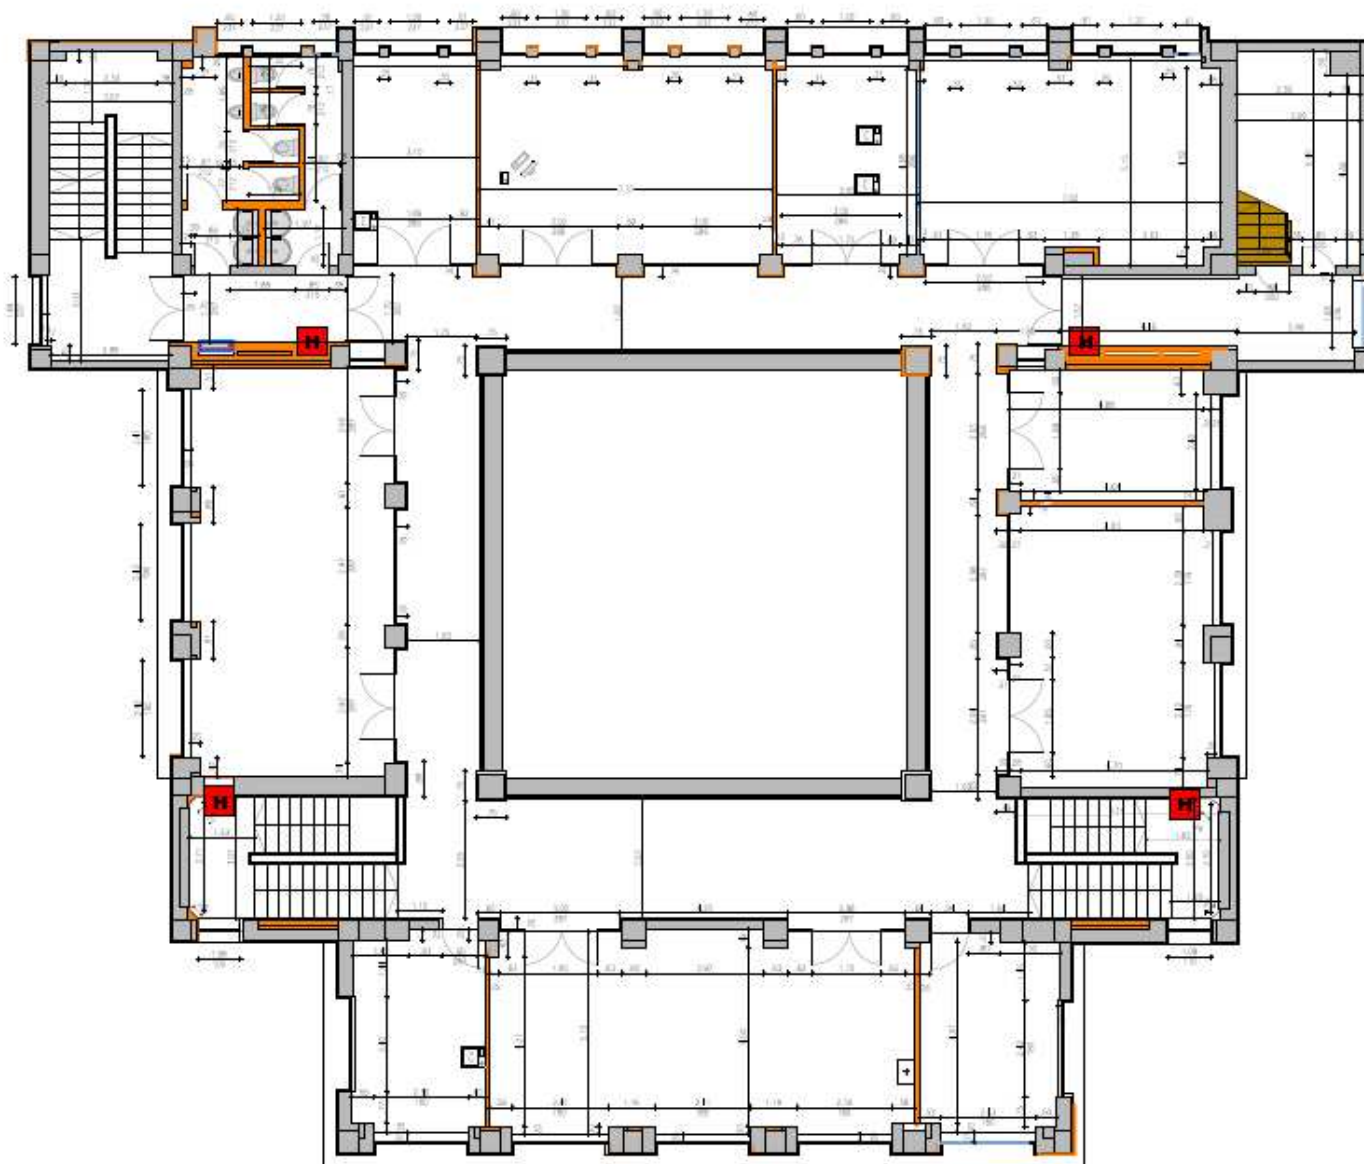

Prezentarea proprietatii

Teleorman-Alexandria
str. Dunarii str. 137

Prezentarea proprietatii

Spatiu de birouri Alexandria, Teleorman

Adresa: str. Dunarii nr.137, Alexandria

Regim de inaltime: Subsol+Parter+3 Etaje

Suprafata disponibila:
662.23 mp – etajul 1
543.20 mp – etajul 2
215.47 mp – etajul 3

Asking Rent: 4 €/mp/luna

Location: spatiul este parte dintr-o cladire de birouri situata in vecinatatea primariei municipiului Alexandria

Planuri:

Etajul 1 – 662.23 mp

Planuri:

Etajul 2 – 543.2 mp

Planuri:

Etajul 3 – 215.47 mp

Harta:

Str. Dunarii 137, Alexandria