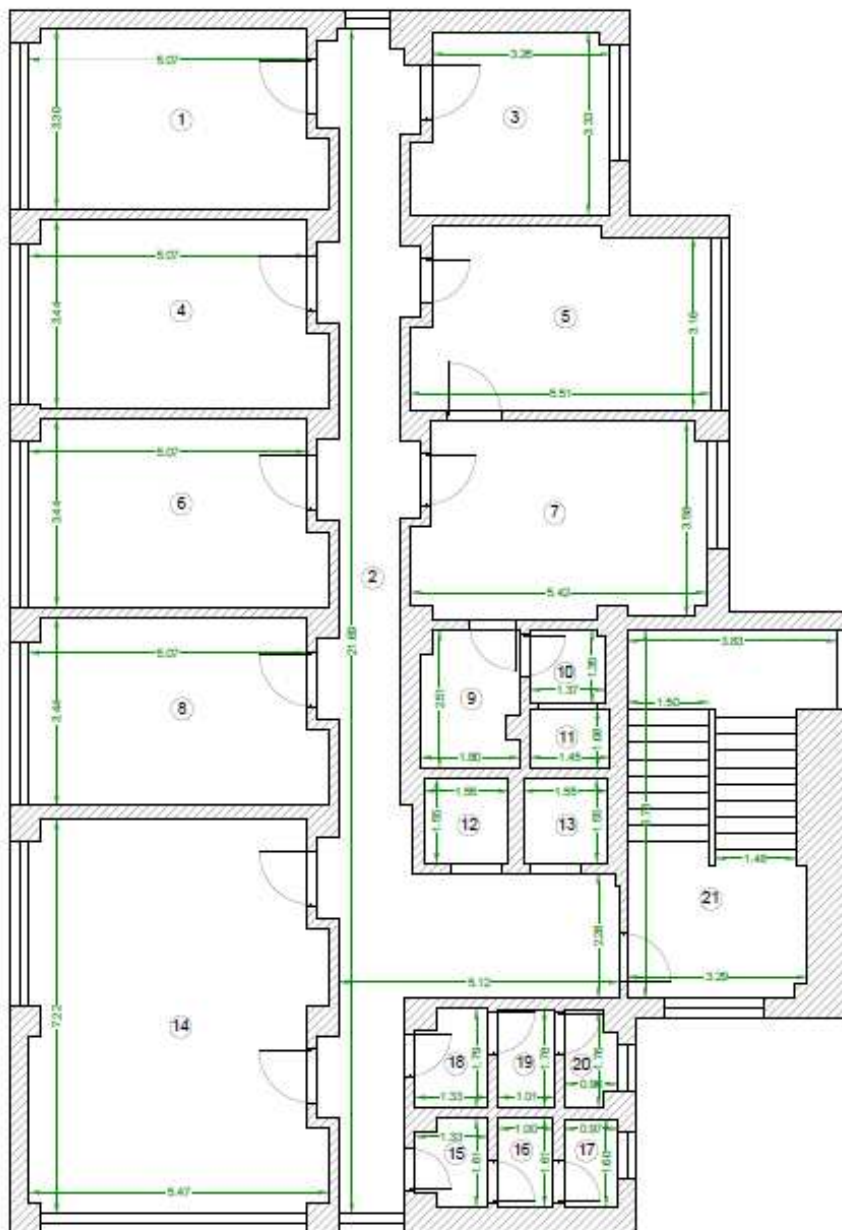

## Imobil de birouri Piatra Neamt

**Adresa:** Bulevardul Traian, nr. 19, Piatra Neamt

**Structura Cladirii:** Subsol + Parter + 7 Etaje

**Suprafata Disponibila:**

- Corp 1: 239.92 m<sup>2</sup> Etajul 2
- 253.35 m<sup>2</sup> Etajul 3
- 258.56 m<sup>2</sup> Etajul 5
- 59.62 m<sup>2</sup> Etajul 7
- Corp 2: 84.34 m<sup>2</sup> Etajul 2

**Chirie:** 4.5 €/m<sup>2</sup>/luna

**Localizare:** Spatiul este situat la etajele superioare (2-7) in cadrul unei cladiri individuale de birouri

**Trafic:** Foarte accesibil si circulat de pietoni si masini

# Planuri:

Corp 1: Etajul 2 – 239.92 m<sup>2</sup>

# Planuri:

Corp 1: Etajul 5 – 258.56 m<sup>2</sup>