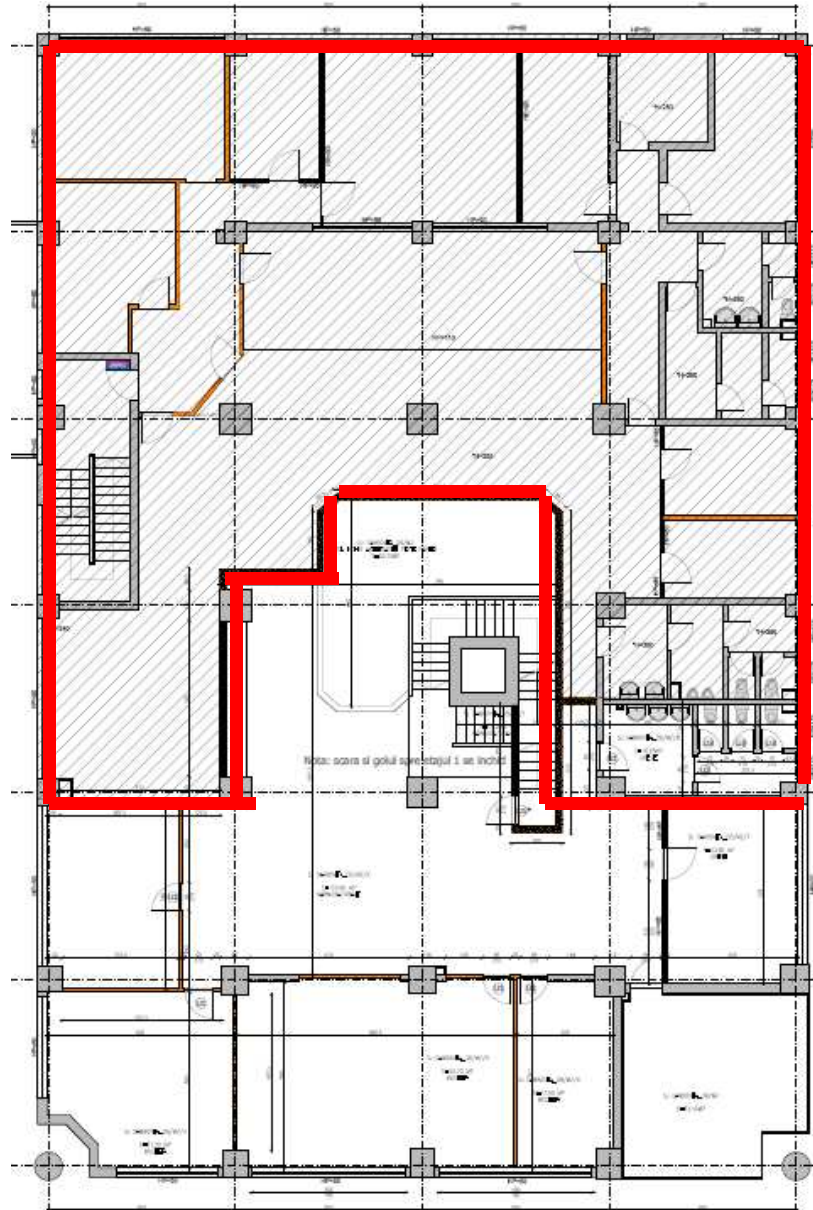

Targoviste

Bulevardul Mircea cel Batran, nr. 1

Prezentarea Spatiilor Imobil de birouri Targoviste

Adresa: Bulevardul Mircea cel Batran , nr.1, Targoviste

Structura Cladirii: Subsol + Parter + Mezanin + 2 Etaje

Suprafata Disponibila:
1750 m² :
435.59 m² Mezanin
847,53 m² Etajul 1
466.55 m² Etajul 2

Chirie: 7 €/m²/ luna

Localizare: Spatiul este localizat la etajele superioare ale cladirii de birouri

Trafic: Foarte circulat de pietoni si masini

Transport Public: Autobuz

Planuri:

Mezanin – 435.59 m²

Planuri:

Etajul 1 – 847, 53 m²

Planuri:

Etajul 2 – 466.55 m²

Harta :