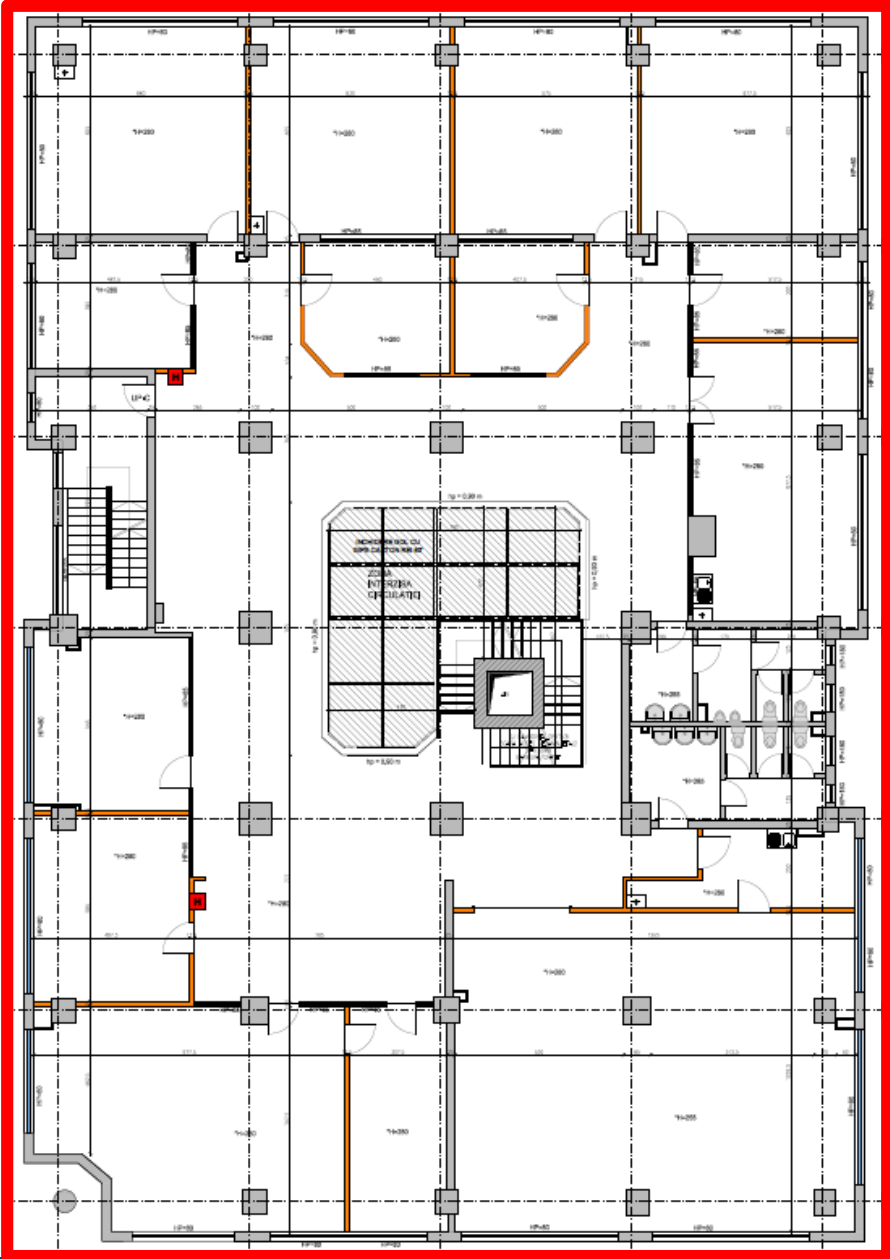

Targoviste

Bulevardul Mircea cel Batran, nr. 1

Prezentarea Spatiilor Imobil de birouri Targoviste

Adresa: Bulevardul Mircea cel Batran , nr.1, Targoviste

Structura Cladirii: Subsol + Parter + Mezanin + 2 Etaje

Suprafata Disponibila:
1750 m² :
435.59 m² Mezanin
847,53 m² Etajul 1
466.55 m² Etajul 2

Chirie: 7 €/m²/ luna

Localizare: Spatiul este localizat la etajele superioare ale cladirii de birouri

Trafic: Foarte circulat de pietoni si masini

Transport Public: Autobuz

Planuri:

Mezanin – 435.59 m²

Planuri:

Etajul 1 – 847, 53 m²

Planuri:

Etajul 2 – 466.55 m²

Harta :